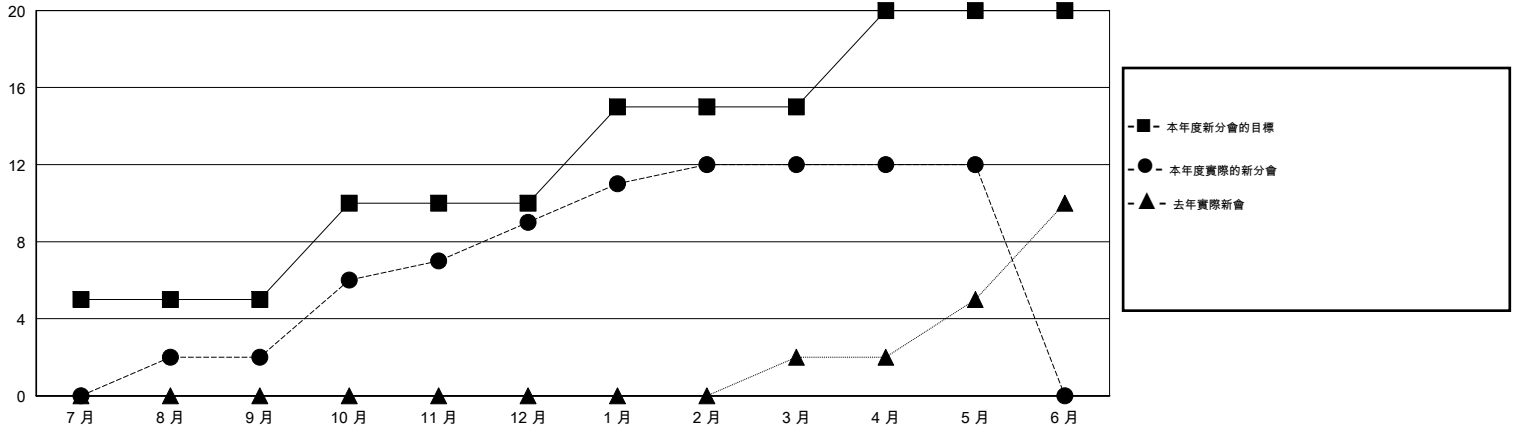

MONTHLY MEMBERSHIP PROGRESS REPORT

District 389

Results as of: 5/31/2015

GMT: WUSHUN XU

地點 CHINA

GMT憲章區 5

分會				
成果 2014-2015				
季	新分會目標	新會	會員流失的分會	淨增/減
7月/8月/9月	5	2	2	0
10月/11月/12月	5	7	2	5
1月/2月/3月	5	3	0	3
4月/5月/6月	5	0	0	0

位會員@每位須繳				
成果 2014-2015				
季	新會員目標	增加的授證/新會員	退會人數	淨增/減
7月/8月/9月	-70	196	420	-224
10月/11月/12月	330	340	37	303
1月/2月/3月	210	233	20	213
4月/5月/6月	130	187	19	168

目標與實際新會累積