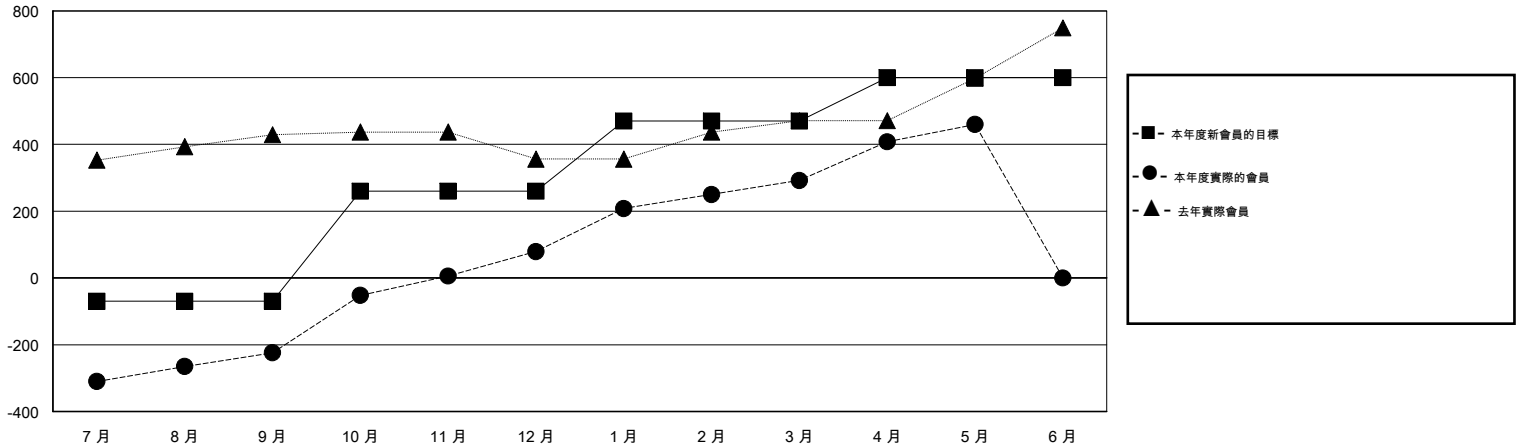

目標和實際會員累積

已取消的分會: 4	70 CLUBS OF 74 增添1位或以上的新會員	性別分佈
放棄的會員	點擊這裡取得健康評估資料	男 1,535 (61.42%)
過世 2		女 964 (38.58%)
分會已取消 0	家庭單位會員 79	戶長 38
其他 494	非戶長 41	
總計 496